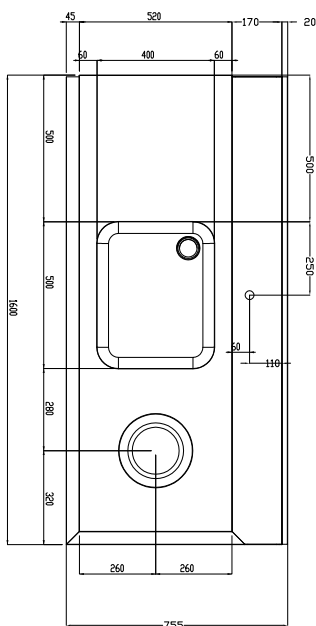

Tavolo di prelavaggio con vasca e foro di scarico, carico destra vs sinistra, 1600 mm

Descrizione

Articolo N° _____

Costruzione in acciaio inox AISI 304. Paraspruzzi h 300 mm. Dimensione vasca 500x400xh300 mm con tubo troppo pieno, foro di scarico. Gambe tubolari a sezione quadrata 40x40 mm su piedini regolabili. Direzione cestello: da destra a sinistra.

Costruzione

- Interamente in acciaio inox AISI 304.
- Dotato di foro per scraping.
- Alzatina inclusa.
- Piani completamente piegati con profilo anti-gocciolamento per una pulizia facile e sicura.
- Tutte le superfici lisce con finitura lucida.
- Gambe quadrate in tubolari da 40x40 mm in acciaio inox AISI 304.
- Piedini da 50 mm regolabili in altezza per garantire un perfetto allineamento e connessione con gli elementi della zona lavaggio.
- Devono essere fissati alla lavastoviglie e dotati di una coppia di piedini all'altra estremità.
- Disponibili come optional: ripiano inferiore, unità di pre-risciacquo, cesto filtro e raschietto per lo sbarazzo.

Fronte

Lato

D = Scarico acqua

Alto

Informazioni chiave

 Dimensioni esterne,
 larghezza:

865425 (BHRPTBH16R0) 1600 mm

 Dimensioni esterne,
 profondità:

755 mm

Dimensioni esterne, altezza:

1170 mm

Peso netto:

29 kg

Dimensioni alzatina, Altezza

260 mm

Dimensioni vasca