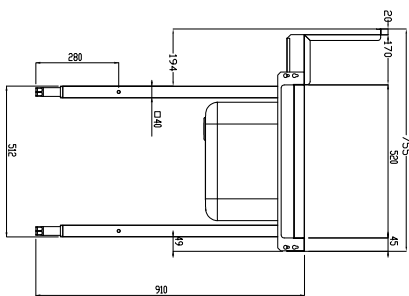

Tavolo di prelavaggio con vasca e foro di scarico, carico destra vs sinistra, 1600 mm

Descrizione

Articolo N° _____

Costruzione in acciaio inox AISI 304. Paraspruzzi h 300 mm. Dimensione vasca 500x400xh300 mm con tubo troppo pieno, foro di scarico. Gambe tubolari a sezione quadrata 40x40 mm su piedini regolabili. Direzione cestello: da destra a sinistra.

Sostenibilità

- Piedini in acciaio inox di 50 mm regolabili in altezza per convogliare l'acqua nella cesto trascinato.

Accessori opzionali

- Coppia di gambe posteriori per scaffale montato a pavimento PNC 855296
- Raschietto a forma di mezzaluna per lo sbarazzo PNC 855297
- - NOT TRANSLATED - PNC 855379
- - NOT TRANSLATED - PNC 855380
- - NOT TRANSLATED - PNC 855381
- Rubinetto con doccia di prelavaggio monoforo (da montare sul piano) PNC 855385
- Rubinetto con doccia di prelavaggio, leva a gomito e canna, monoforo (da montare sul piano) PNC 855386
- - NOT TRANSLATED - PNC 855389
- Kit per fissaggio a pavimento di 2 gambe quadre composto da 2 piedini con flange e tasselli. PNC 865386
- Tavolo ponte rimovibile, 800 mm PNC 865418
- Tavolo ponte rimovibile con foro, 800 mm PNC 865419
- Scaffale di stoccaggio a parete/ a pavimento, 1600 mm PNC 865421
- Ripiano inferiore per tavolo di lavaggio, 1600 mm PNC 865482

Fronte

Lato

D = Scarico acqua

Alto

Informazioni chiave

 Dimensioni esterne,
 larghezza:

865425 (BHRPTBH16R0) 1600 mm

 Dimensioni esterne,
 profondità:

755 mm

Dimensioni esterne, altezza:

1170 mm

Peso netto:

29 kg

Dimensioni alzatina, Altezza

260 mm

Dimensioni vasca