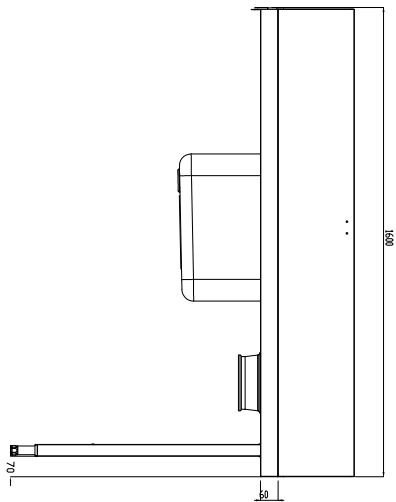

Tavolo di prelavaggio con vasca e foro di scarico, carico destra vs sinistra, 1600 mm

Descrizione

Articolo N° _____

Costruzione in acciaio inox AISI 304. Paraspruzzi h 300 mm. Dimensione vasca 500x400xh300 mm con tubo troppo pieno, foro di scarico. Gambe tubolari a sezione quadrata 40x40 mm su piedini regolabili. Direzione cestello: da destra a sinistra.

Sostenibilità

- Piedini in acciaio inox di 50 mm regolabili in altezza per convogliare l'acqua nella cesto trascinato.

Accessori opzionali

- Coppia di gambe posteriori per scaffale montato a pavimento PNC 855296
- Raschietto a forma di mezzaluna per lo sbarazzo PNC 855297
- - NOT TRANSLATED - PNC 855379
- - NOT TRANSLATED - PNC 855380
- - NOT TRANSLATED - PNC 855381
- Rubinetto con doccia di prelavaggio monoforo (da montare sul piano) PNC 855385
- Rubinetto con doccia di prelavaggio, leva a gomito e canna, monoforo (da montare sul piano) PNC 855386
- - NOT TRANSLATED - PNC 855389
- Kit per fissaggio a pavimento di 2 gambe quadre composto da 2 piedini con flange e tasselli. PNC 865386
- Tavolo ponte rimovibile, 800 mm PNC 865418
- Tavolo ponte rimovibile con foro, 800 mm PNC 865419
- Scaffale di stoccaggio a parete/ a pavimento, 1600 mm PNC 865421
- Ripiano inferiore per tavolo di lavaggio, 1600 mm PNC 865482

Fronte

Lato

D = Scarico acqua

Alto

Informazioni chiave

 Dimensioni esterne,
 larghezza:

865425 (BHRPTBH16R0) 1600 mm

 Dimensioni esterne,
 profondità:

755 mm

Dimensioni esterne, altezza:

1170 mm

Peso netto:

29 kg

Dimensioni alzatina, Altezza

260 mm

Dimensioni vasca